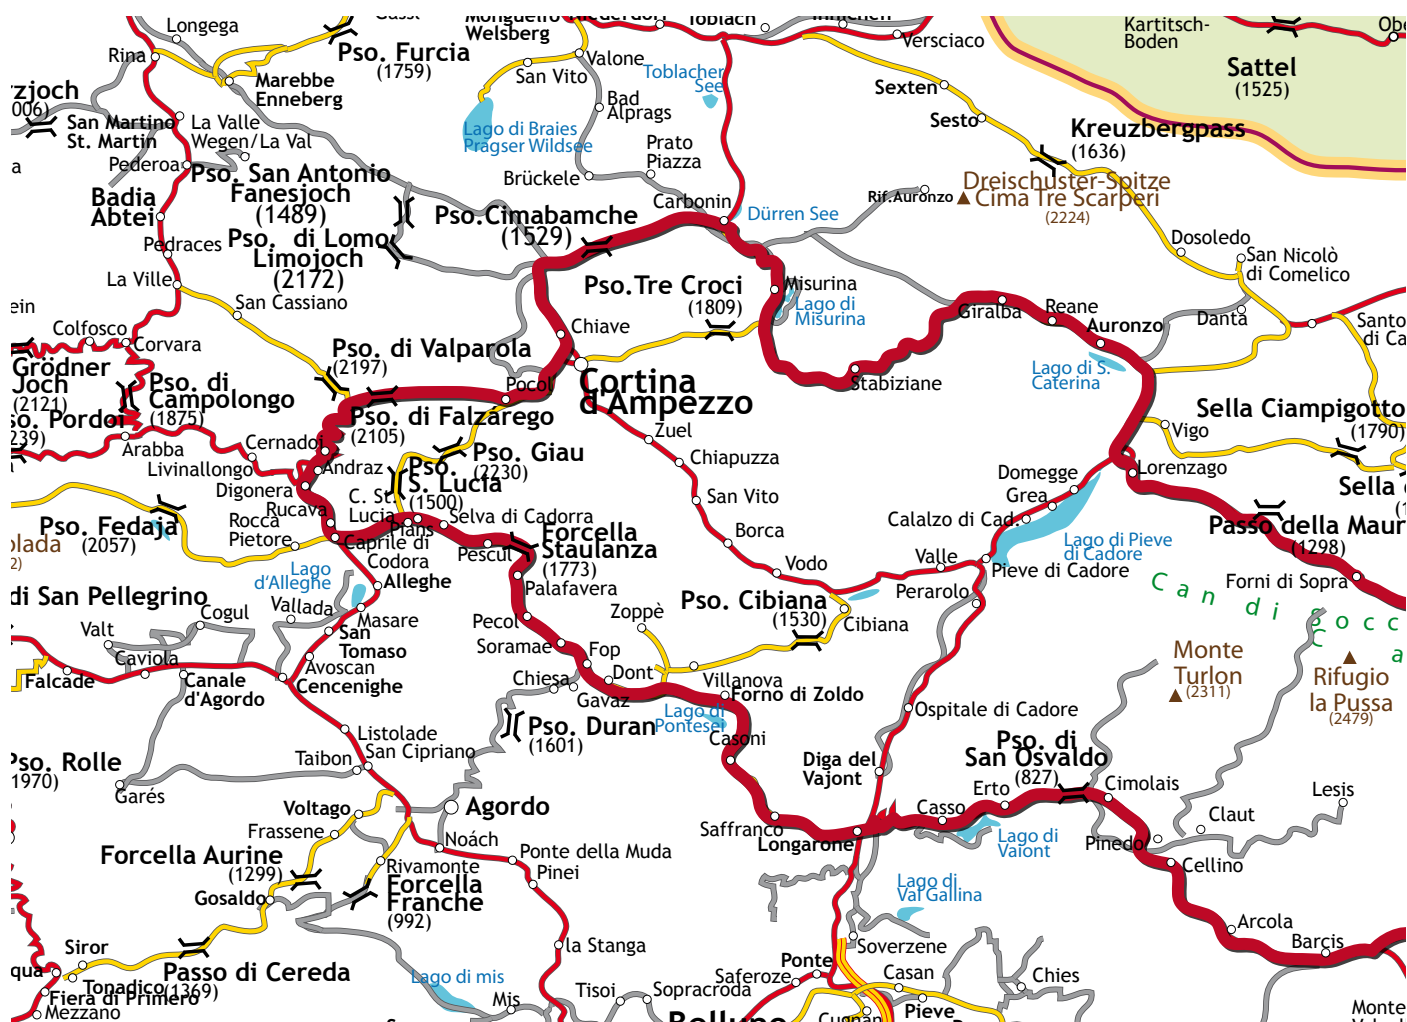

Misurina See, Mauria Pass, und Friaul Tour - Tour del Lago di Misurina, Passo della Mauria e Friuli (ca. 290 Km) 6 Pässe 6 Passi

Arabbia - Livinallongo - Pso Falzarego (2105 Km) - Cortina D'Ampezzo - Pso Cimabanche (1529 m), Carbonin - Misurina - Misurina See (Lago di Misurina) - Stabiziane - Auronzo - Lorenzago - Pso Della Mauria (1298 m) - Forni di Sopra - Forni di Sotto - Sella Corso (848 m) - Ampezzo - Forcella di Monte Rest (1052 m) - Tramonti di Sopra - Tramonti di Sotto - Redona - Navarons - Poffabro - Andreis - Barcis - Cellino - Cimolais - Pso di San Osvaldo (827m) - Erto - Casso - (Vaiont See - Diga del Vaiont) - Longarone - Saffranco - Casoni - Forno di Zoldo - Dont - Palafavera - Forcella Staulanza (1773 m) - Selva - Colle Santa Lucia - Livinallongo - Arabbia